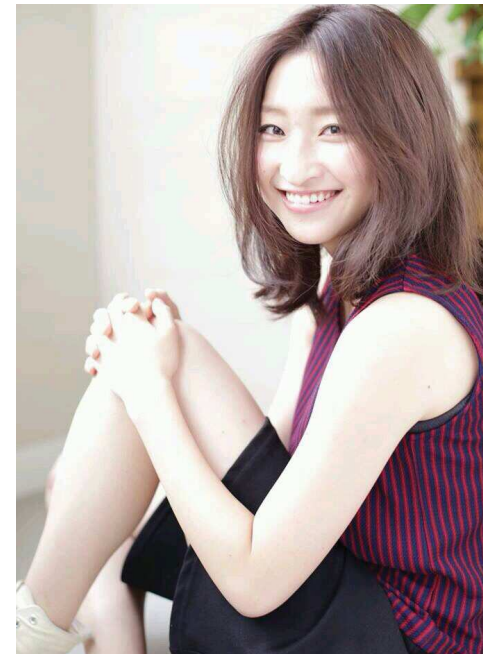

Height 165cm Bust 80cm Waist 60cm Hip 83cm Shoes 24.5cm

工藤 ナナ KUDO NANA

OfficeJinggis
オフィスジンギス

〒150-0042
東京都渋谷区宇田川町 37-11 大久保ビル 201
TEL:03-5452-3325 FAX:03-6740-6041