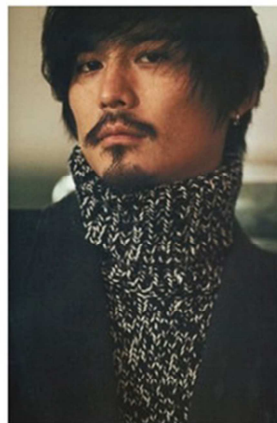

OfficeJinggis
オフィスジンギス

〒150-0042 東京都渋谷区宇田川町37-11 大久保ビル201
TEL : 03-5452-3325 FAX : 03-6740-6041
Mail : jinggis@astx.jp 担当 : 山本 (090-9295-7790)