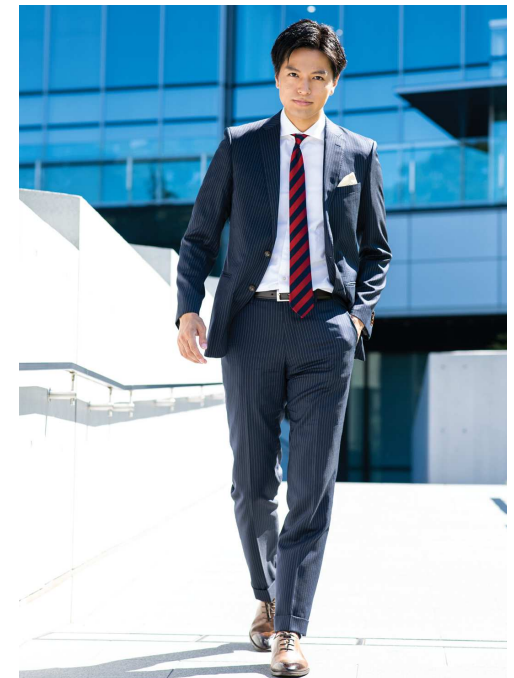

Height 184cm Bust 95cm West 82cm Hip 96cm Shoes 28cm

長濱 慎

NAGAHAMA SHIN

OfficeJinggis
オフィスジンギス

〒150-0042
東京都渋谷区宇田川町 37-11 大久保ビル 201
TEL : 03-5452-3325 FAX : 03-6740-6041